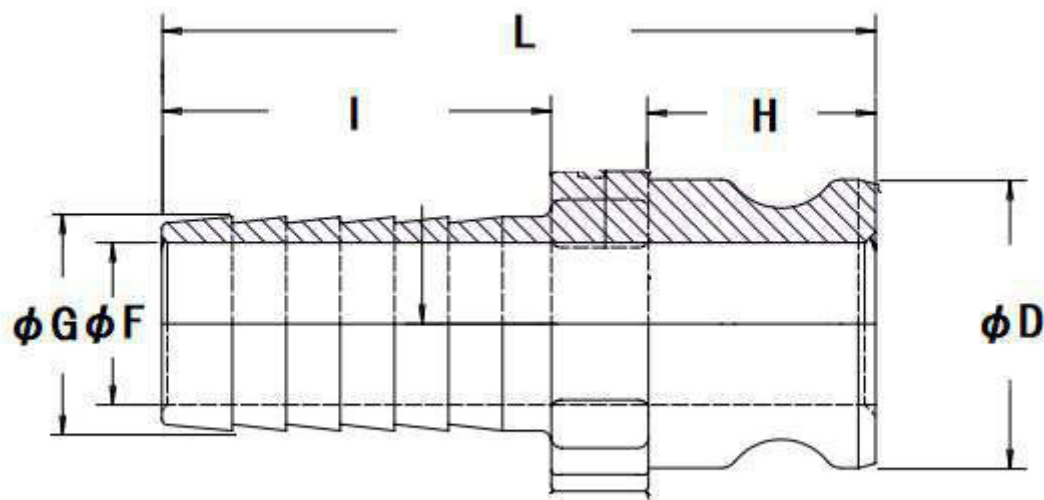

Part No.	75x50-E	75-E	100-E	125-E	150-E	200-E	300-E	400-E	
Size	mm	20x15	20	25	32	40	50	80	100
	inches	3/4x1/2	3/4	1	1 1/4	1 1/2	2	3	4
ØD			32	36.7		53.4	63		
ØF			14	19		30	41		
ØG			20.6	26.4		39.6	52.4		
H			27	34		42	47.5		
I			54	58		72	83		
L			93	107		132	150.5		

Units:mm

Section B-B

1	BODY	ポリプロピレン	1	
ITEM	PART NAME	MATERIAL	Q'TY	REMARKS
CUSTOMER		TITLE		
		MAX-E-MB		
		ホースシャンクアダプター		
DATE		SCALE	DRAW	APPR
		none		
Temp.		DWG No.		
Drawing History		MAX-E-MB-05PP-N		3