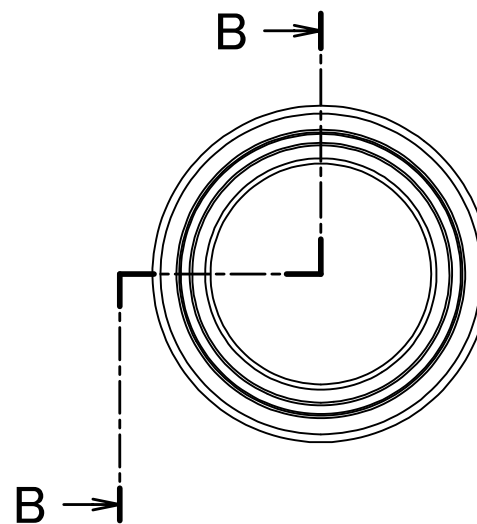

Part No.	75x50-E	75-E	100-E	125-E	150-E	200-E	300-E	400-E	
Size	mm	20x15	20	25	32	40	50	80	100
	inches	3/4x1/2	3/4	1	1 1/4	1 1/2	2	3	4
ØD			32	36.7		53.4	63		
ØF			14	19		30	41		
ØG			20.6	26.4		39.6	52.4		
H			27	34		42	47.5		
I			54	58		72	83		
L			93	107		132	150.5		

Units:mm

Section B-B

1	BODY	ポリプロピレン	1	
ITEM	PART NAME	MATERIAL	Q'TY	REMARKS
CUSTOMER		TITLE		
		MAX-E-MB		
		ホースシャンクアダプター		
DATE		SCALE	DRAW	APPR
		none		
Temp.		DWG No.		
Drawing History		MAX-E-MB-05PP-N		3