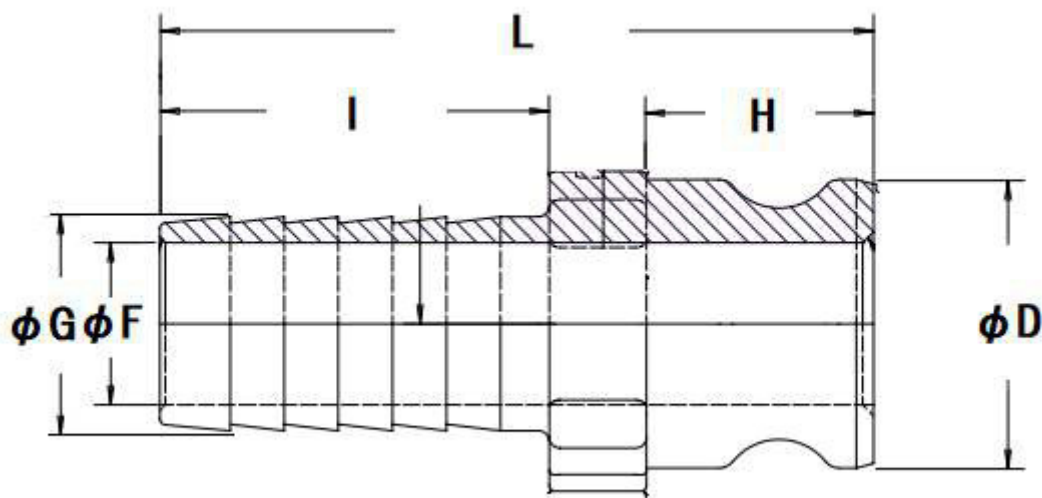

Part No.	75x50-E	75-E	100-E	125-E	150-E	200-E	300-E	400-E	
Size	mm	20x15	20	25	32	40	50	80	100
	inches	3/4x1/2	3/4	1	1 1/4	1 1/2	2	3	4
ØD			32	36.7		53.4	63		
ØF			14	19		30	41		
ØG			20.6	26.4		39.6	52.4		
H			27	34		42	47.5		
I			54	58		72	83		
L			93	107		132	150.5		

Units:mm

Section B-B

1	BODY	ポリプロピレン	1	
ITEM	PART NAME	MATERIAL	Q'TY	REMARKS
CUSTOMER		TITLE		
		MAX-LOK		
		MAX-E ホースアダプター		
DATE		SCALE	DRAW	APPR
		none		
Temp.		DWG No.		
		MAX-E-05PP		3
Drawing History		 FULLNESS JAPAN CORPORATION.		