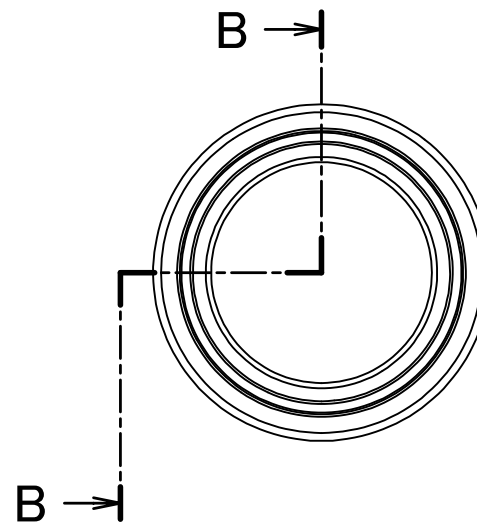

Part No.	75x50-E	75-E	100-E	125-E	150-E	200-E	300-E	400-E	
Size	mm	20x15	20	25	32	40	50	80	100
	inches	3/4x1/2	3/4	1	1 1/4	1 1/2	2	3	4
ØD			32	36.7		53.4	63		
ØF			14	19		30	41		
ØG			20.6	26.4		39.6	52.4		
H			27	34		42	47.5		
I			54	58		72	83		
L			93	107		132	150.5		

Units:mm

Section B-B

1	BODY	ポリプロピレン	1	
ITEM	PART NAME	MATERIAL	Q'TY	REMARKS
CUSTOMER		TITLE		
		MAX-LOK		
		MAX-E ホースアダプター		
DATE		SCALE	DRAW	APPR
		none		
Temp.		DWG No.		
		MAX-E-05PP		3
Drawing History		 FULLNESS JAPAN CORPORATION.		