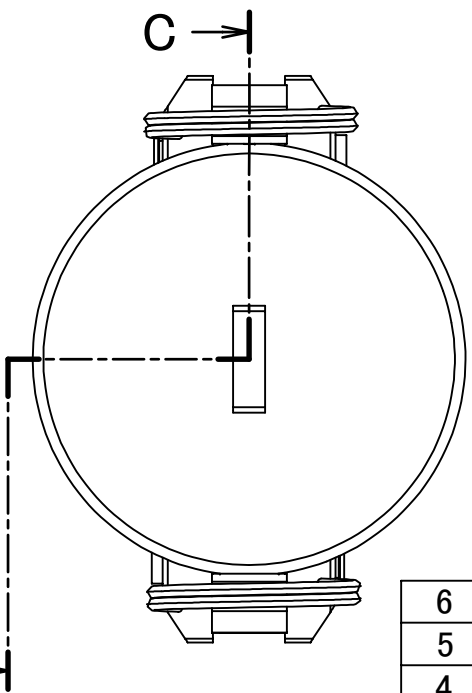

Part No.	75-DC	100-DC	125-DC	150-DC	200-DC	300-DC	400-DC	
Size	mm	20	25	32	40	50	80	100
	inches	3/4	1	1 1/4	1 1/2	2	3	4
A	110	125	177	185	195	249	279	
B	66	62	82	90	100	135	166	
∅C	32.6	37.6	47	55	64.5	92.6	120	
H	32.3	41	44	48	55	59	58	
L	47	55	58	64	69	78	76	

Units:mm

注意
400-DCのカムアームは4本です。

Section C-C

6	セーフティピン	SWRH77B	2	
5	リング	SUS430	2	
4	ガスケット	NBR	1	
3	カムアーム	SUS430	2	
2	ピン	SUS430	2	
1	ボディ	ポリプロピレン	1	
ITEM	PART NAME	MATERIAL	Q'TY	REMARKS

Nominal Dia	CUSTOMER				TITLE	
Fluid.					MAX-LOK MAX-DC ダストキャップ	
Press.						
Temp.					 FULLNESS JAPAN CORPORATION.	
Drawing History						
	DATE	SCALE	DRAW	APPR		
	Mar.5'13	none	ToMo			
	DWG No.					
	MAX-DC-05PP-33			3		