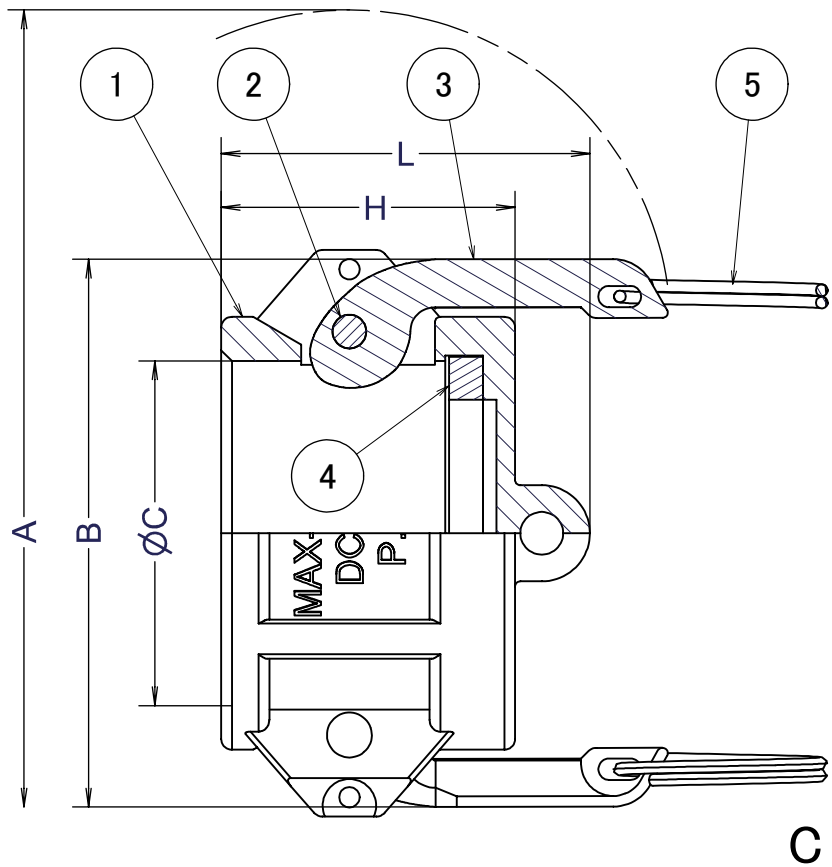

Part No.	75-DC	100-DC	125-DC	150-DC	200-DC	300-DC	400-DC	
Size	mm	20	25	32	40	50	80	100
	inches	3/4	1	1 1/4	1 1/2	2	3	4
A	110	125	177	185	195	249	279	
B	66	62	82	90	100	135	166	
∅C	32.6	37.6	47	55	64.5	92.6	120	
H	32.3	41	44	48	55	59	58	
L	47	55	58	64	69	78	76	

Units:mm

注意
400-DCのカムアームは4本です。

Section C-C

6	セーフティピン	SWRH77B	2	
5	リング	SUS430	2	
4	ガスケット	NBR	1	
3	カムアーム	SUS430	2	
2	ピン	SUS430	2	
1	ボディ	ポリプロピレン	1	
ITEM	PART NAME	MATERIAL	Q'TY	REMARKS

Nominal Dia	CUSTOMER				TITLE	
Fluid.					MAX-LOK MAX-DC ダストキャップ	
Press.						
Temp.					 FULLNESS JAPAN CORPORATION.	
Drawing History						
	DATE	SCALE	DRAW	APPR		
	Mar.5'13	none	ToMo			
	DWG No.					
	MAX-DC-05PP-33			3		